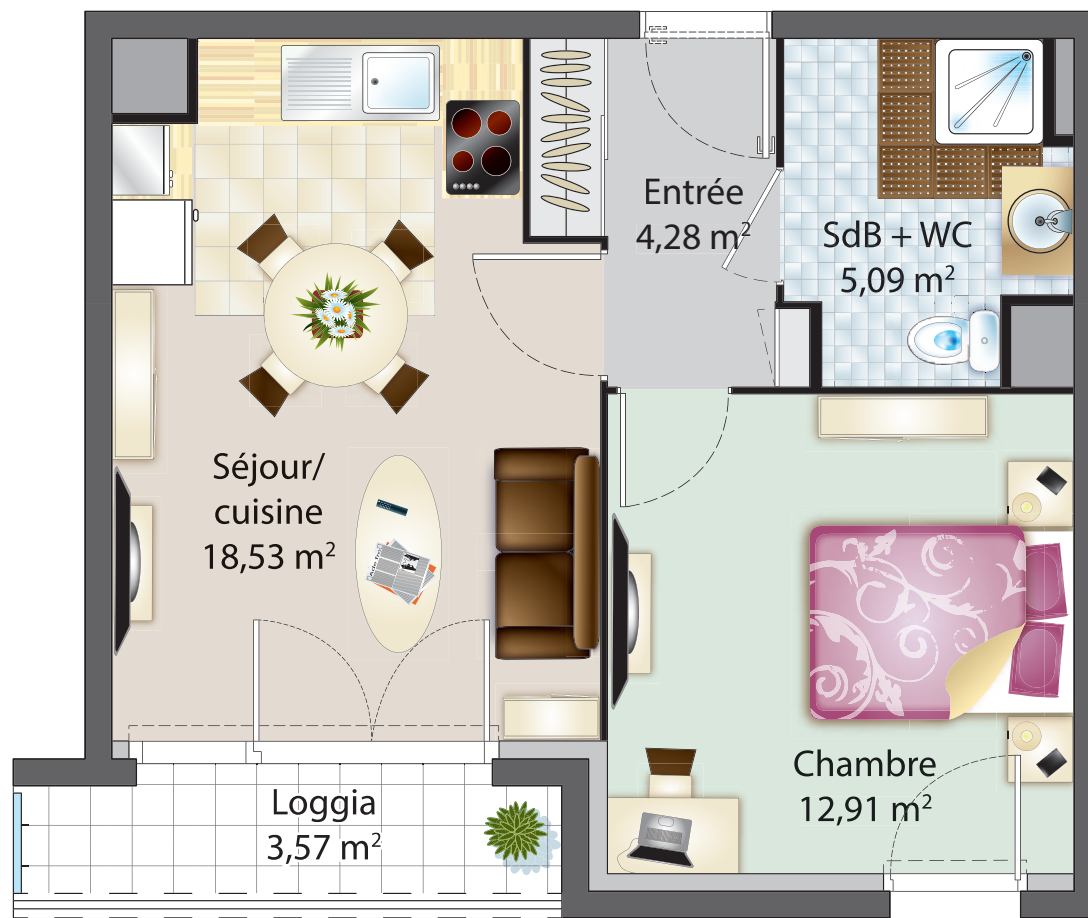

A106/ 1ER ÉTAGE

2 PIÈCES

40,81 m²

(+ 3,57 m² Loggia)

INFORMATIONS ET VENTES

06 34 62 18 36

8 avenue Aristide Briand
94430 Chennevières sur Marne

Descriptif du programme
La Résidence Élise 94430-08/2024

La Résidence Élise à *Chennevières sur Marne*