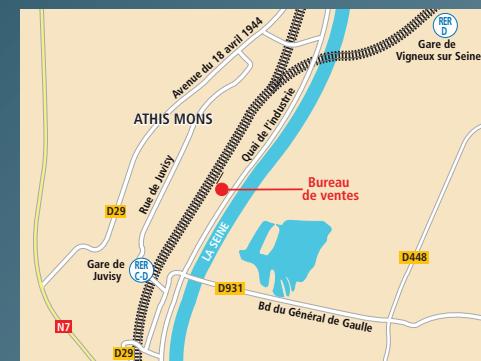

**STUDIO
LOT B004**

INFORMATIONS ET VENTES

06 30 80 72 40

15-17 Quai de l'industrie
91200 Athis Mons

Descriptif du programme
Les Rives de Seine 91200-10/2020

Les Rives de Seine à Athis Mons

2 PIÈCES
LOT B603

INFORMATIONS ET VENTES

06 30 80 72 40

15-17 Quai de l'industrie
91200 Athis Mons

Descriptif du programme
 Les Rives de Seine 91200-10/2020

Les Rives de Seine à Athis Mons

4 PIÈCES
LOT B111

INFORMATIONS ET VENTES

Descriptif du programme
Les Rives de Seine 91200-10/2020

4 PIÈCES DUPLEX
LOT B211

Les Rives de Seine à Athis Mons