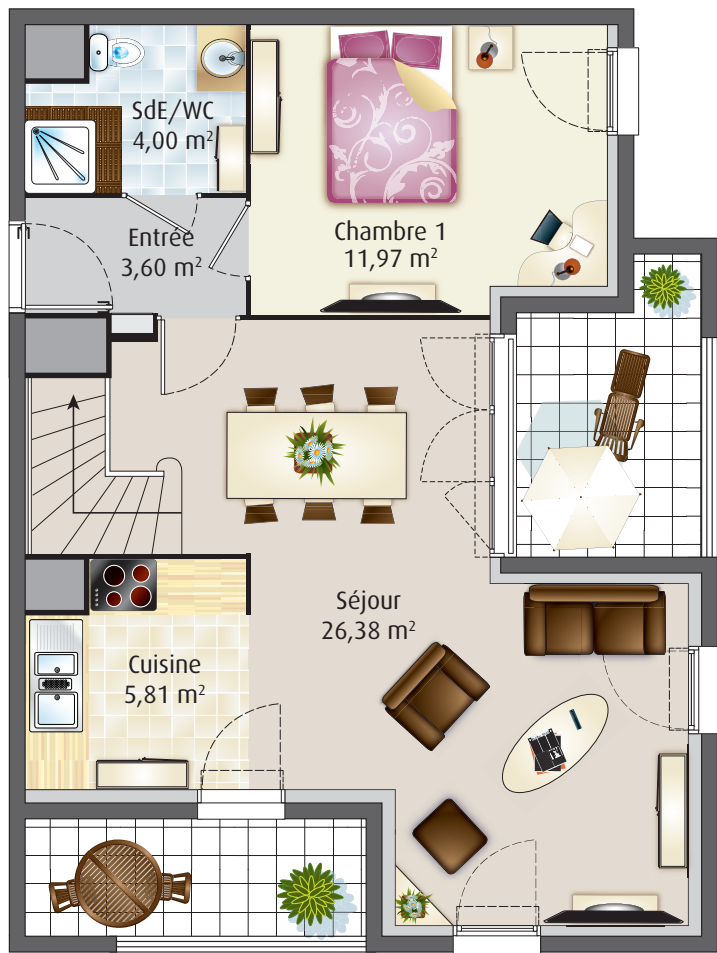

INFORMATIONS ET VENTES

06 30 80 72 40

15-17 Quai de l'industrie
91200 Athis Mons

Descriptif du programme
Les Rives de Seine 91200-10/2020

4 PIÈCES DUPLEX
LOT B211

Les Rives de Seine à Athis Mons