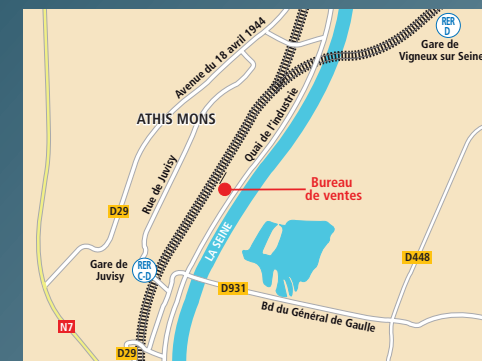

**STUDIO
LOT B004**

INFORMATIONS ET VENTES

06 30 80 72 40

15-17 Quai de l'industrie
91200 Athis Mons

Descriptif du programme
Les Rives de Seine 91200-10/2020

Les Rives de Seine à Athis Mons

2 PIÈCES
LOT B603

06 30 80 72 40

15-17 Quai de l'industrie
91200 Athis Mons

Descriptif du programme
Les Rives de Seine 91200-10/2020

Les Rives de Seine à Athis Mons

INFORMATIONS ET VENTES

06 30 80 72 40

15-17 Quai de l'industrie
91200 Athis Mons

Descriptif du programme
Les Rives de Seine 91200-10/2020

4 PIÈCES DUPLEX
LOT B211

Les Rives de Seine à Athis Mons