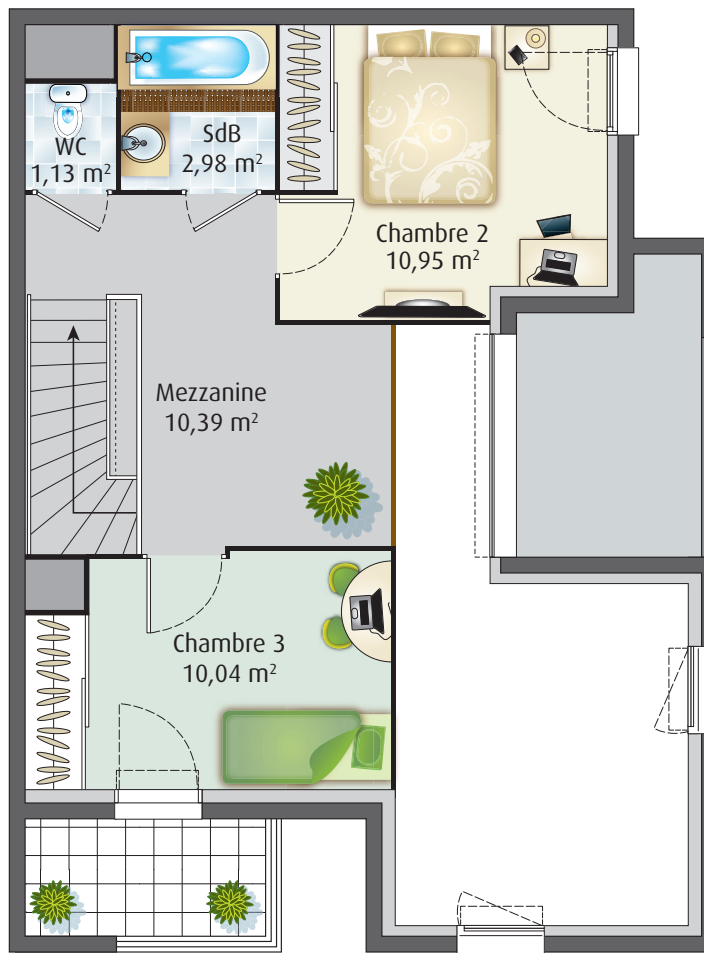

INFORMATIONS ET VENTES

06 30 80 72 40

15-17 Quai de l'industrie
91200 Athis Mons

Descriptif du programme
Les Rives de Seine 91200-10/2020

4 PIÈCES DUPLEX
LOT B211

Les Rives de Seine à Athis Mons