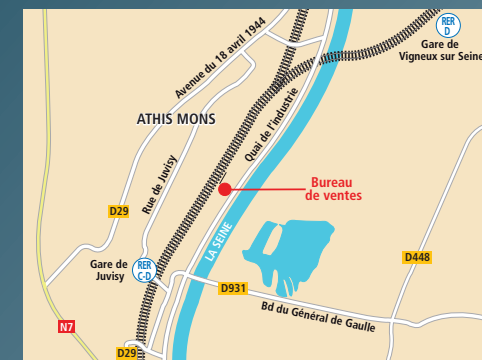

INFORMATIONS ET VENTES

06 30 80 72 40

15-17 Quai de l'industrie
91200 Athis Mons

Descriptif du programme
Les Rives de Seine 91200-10/2020

Les Rives de Seine à Athis Mons