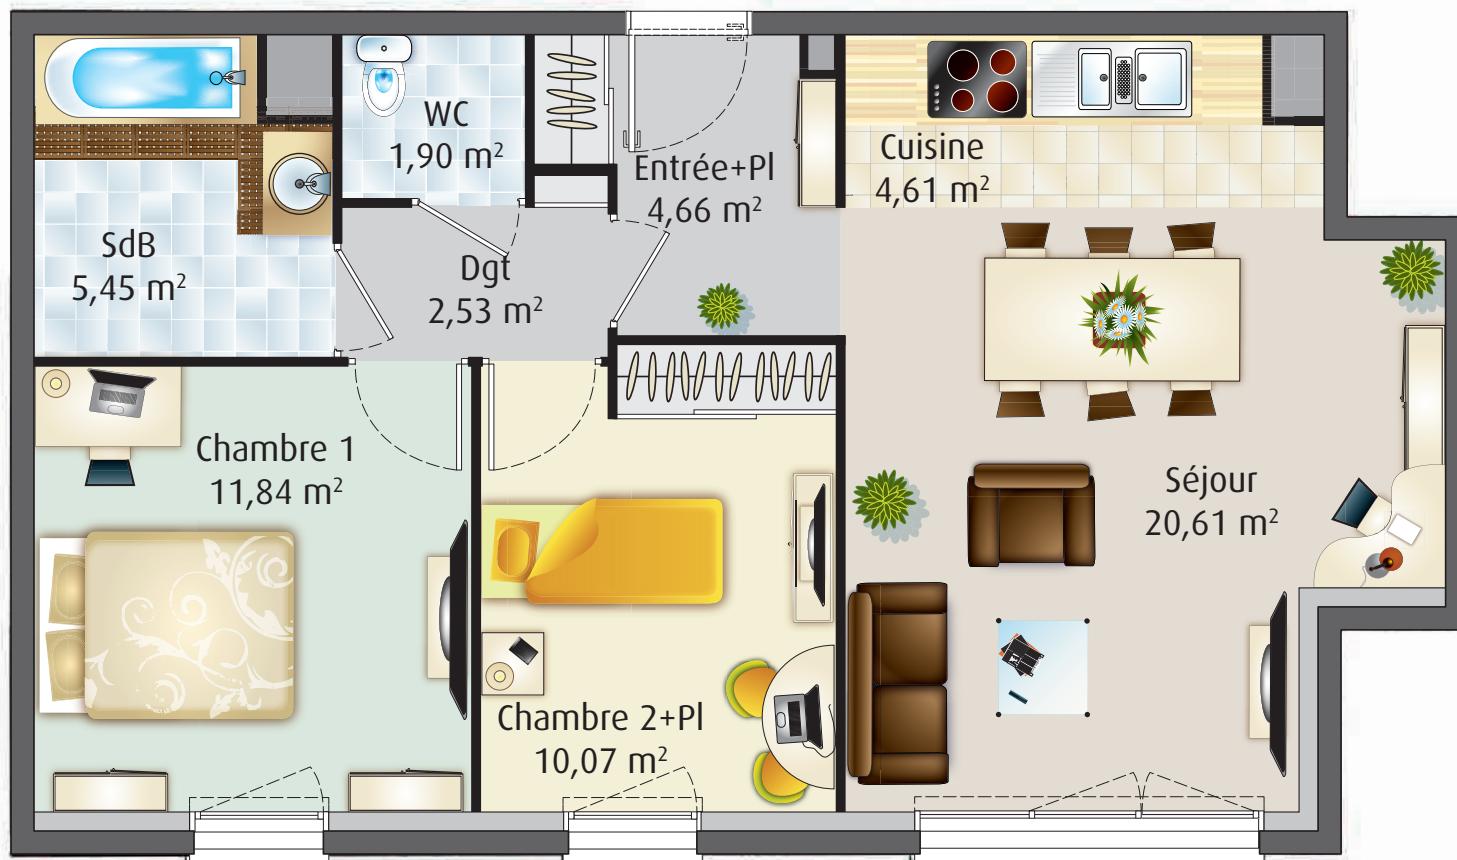

ENTRÉE + PL	4,66 m ²
SÉJOUR	20,61 m ²
CUISINE	4,61 m ²
DÉGAGEMENT	2,53 m ²
CHAMBRE 1	11,84 m ²
CHAMBRE 2 + PL	10,07 m ²
SALLE DE BAINS	5,45 m ²
WC	1,90 m ²
SURFACE TOTALE HABITABLE	61,67 m²

INFORMATIONS ET VENTES

06 30 80 73 16

19 avenue du Général Leclerc
77330 Ozoir la Ferrière

Descriptif du programme Villa d'Elsa 77330-11/2020

La villa d'Elsa à Ozoir la Ferrière

LOT 204 - 3 Pièces

2^e étage

ENTRÉE + PL	4,66 m ²
SÉJOUR	20,61 m ²
CUISINE	4,61 m ²
DÉGAGEMENT	2,53 m ²
CHAMBRE 1	11,84 m ²
CHAMBRE 2 + PL	10,07 m ²
SALLE DE BAINS	5,45 m ²
WC	1,90 m ²
SURFACE TOTALE HABITABLE	61,67 m²