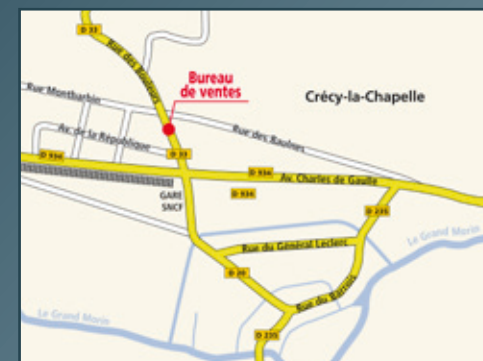

INFORMATIONS ET VENTES

01 60 42 18 77

07 86 52 15 47

16 rue des bouleurs

77580 Crécy la Chapelle

Lundi, jeudi, vendredi & dimanche de 14h à 19h.
Le samedi de 10h à 12h et de 14h à 19h.

Descriptif du programme Terrasses du Morin 77580-04/2016

Les Terrasses du Morin à Crécy la Chapelle