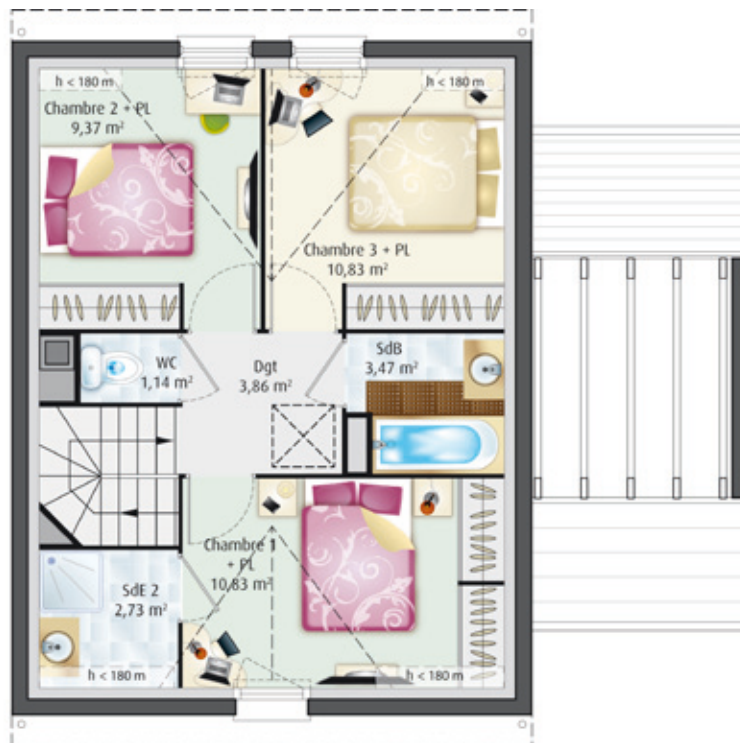

MAISON CLARA
LOT 04 - 4 Pièces

Domaine de Barbara à Chaumes en Brie

INFORMATIONS ET VENTES

01 64 06 00 32
06 30 80 83 86

Avenue de la Libération
Sortie Chaumes en Brie,
direction Guignes
77390 Chaumes en Brie

Lundi, jeudi, vendredi, dimanche de 14h à 19h
Samedi de 10h à 12h et de 14h à 19h
Dimanche après-midi sur rendez-vous

Descriptif du programme Domaine de Barbara 77390-04/2016