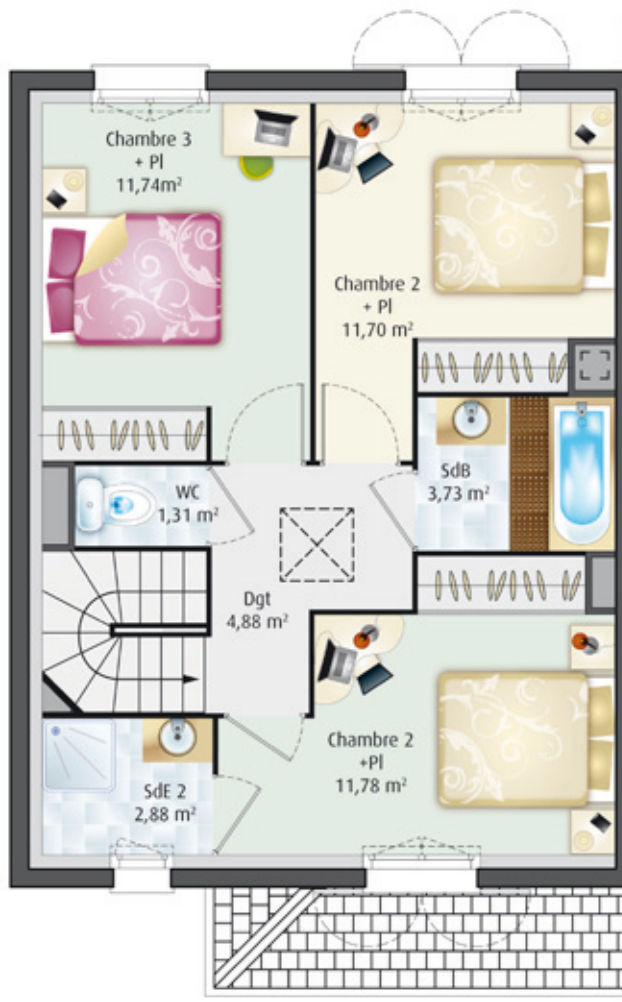

Dimanche après-midi sur rendez-vous

Descriptif du programme Domaine de Barbara 77390-04/2016

Domaine de Barbara à Chaumes en Brie

MAISON LOLA
LOT 04 - 4 Pièces

INFORMATIONS ET VENTES

01 64 06 00 32
06 30 80 83 86