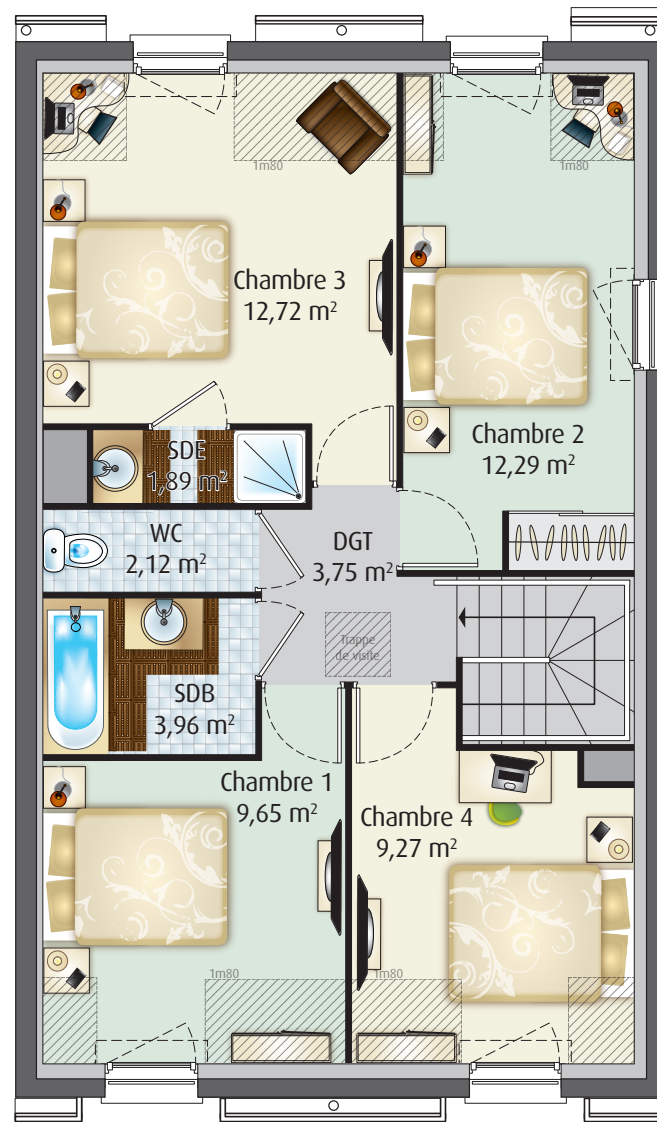

4 PIÈCES
LOT MI-12

INFORMATIONS ET VENTES

01 64 57 74 09
07 85 75 42 31

12-14 avenue Darblay
91540 Mennecey

Sur rendez-vous

Descriptif du programme
Les Jardins d'Itteville 91760-09/2016

Les Jardins d'Itteville à Itteville