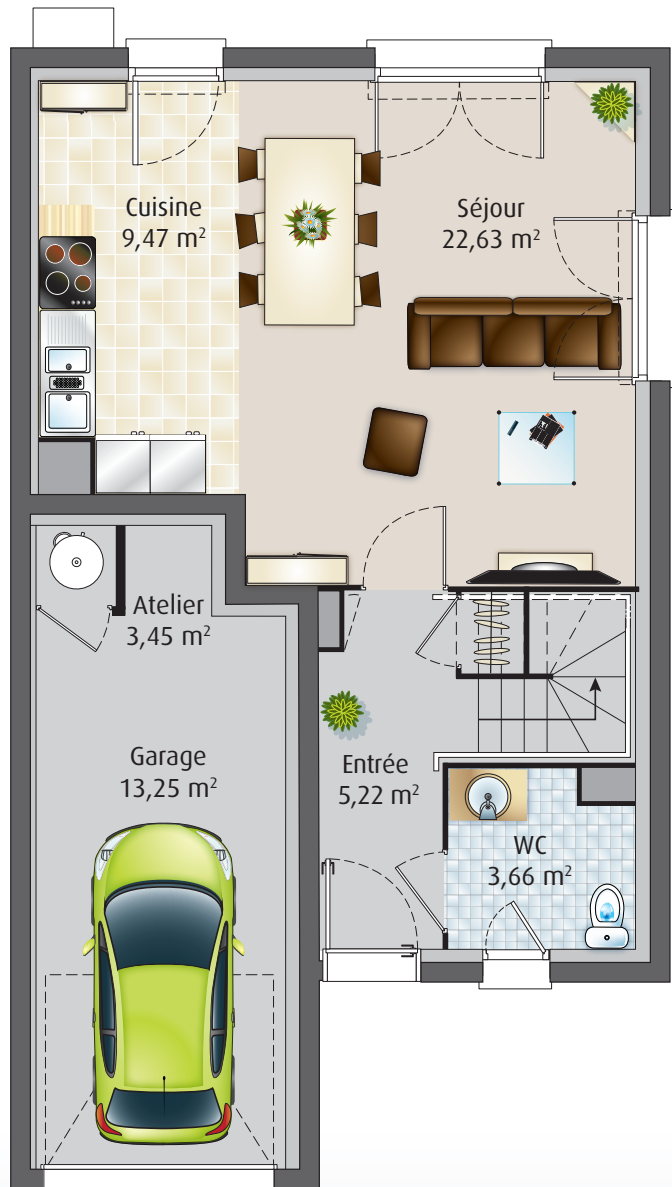

4 PIÈCES
LOT MI-12

INFORMATIONS ET VENTES

01 64 57 74 09
07 85 75 42 31

12-14 avenue Darblay
91540 Mennecey

Sur rendez-vous

Descriptif du programme
Les Jardins d'Itteville 91760-09/2016

Les Jardins d'Itteville à Itteville