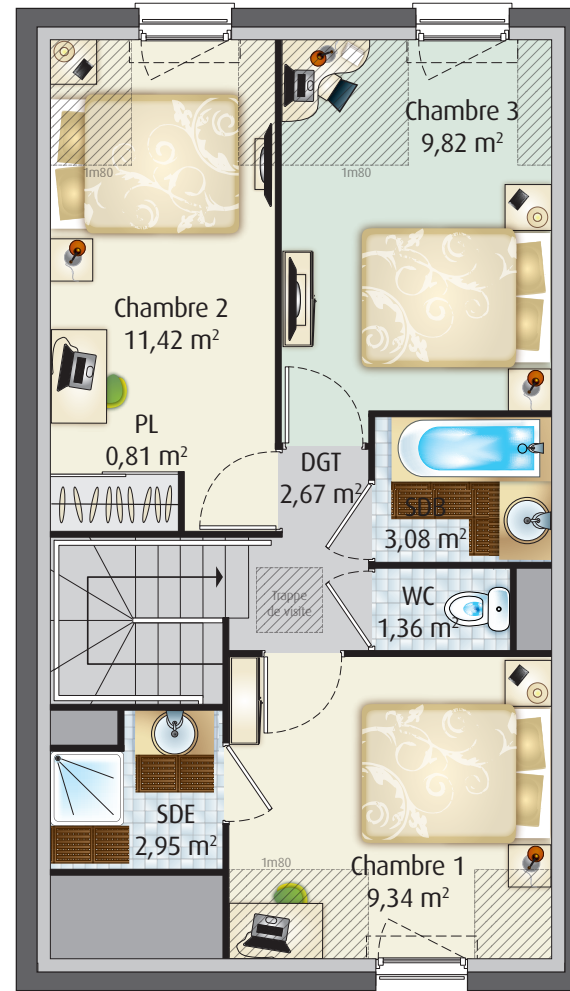

4 PIÈCES
LOT MI-12

INFORMATIONS ET VENTES

01 64 57 74 09
07 85 75 42 31

12-14 avenue Darblay
91540 Mennecey

Sur rendez-vous

Descriptif du programme
Les Jardins d'Itteville 91760-09/2016

Les Jardins d'Itteville à Itteville