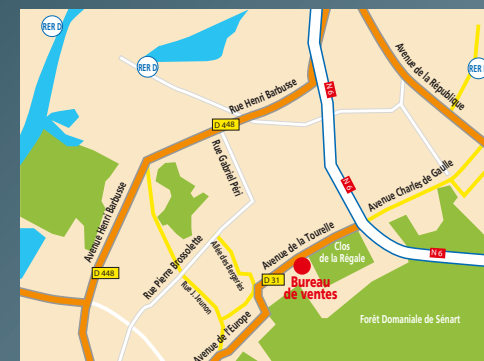

INFORMATIONS ET VENTES

01 69 03 40 11
06 30 72 84 39

Avenue de la tourelle
91270 Vigneux sur Seine

Ouvert le lundi, jeudi, vendredi
et dimanche de 14h00 à 19h00
Le samedi de 10h00 à 12h00 et de 14h00 à 19h00

Descriptif du programme Parc des Artistes 91270-04/2016

STUDIO
LOT 5A-302 - 3ème Étage

Parc des Artistes à Vigneux sur Seine