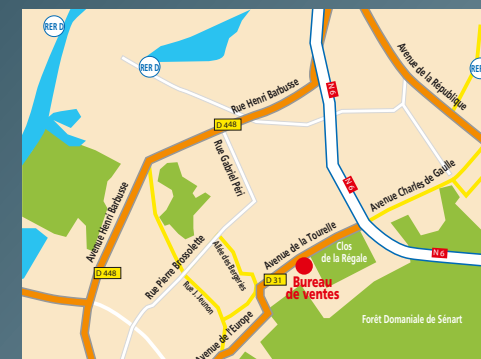

Descriptif du programme Parc des Artistes 91270-04/2016

STUDIO
LOT 5A-302 - 3^{ème} Étage

Parc des Artistes à Vigneux sur Seine

2 PIÈCES
LOT 5A-105 - 1^{er} Étage

INFORMATIONS ET VENTES

01 69 03 40 11
06 30 72 84 39

Avenue de la tourelle
91270 Vigneux sur Seine

Ouvert le lundi, jeudi, vendredi
et dimanche de 14h00 à 19h00
Le samedi de 10h00 à 12h00 et de 14h00 à 19h00

Descriptif du programme Parc des Artistes 91270-04/2016