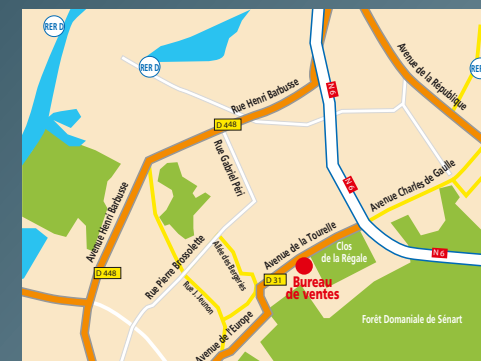

Avenue de la tourelle
91270 Vigneux sur Seine

Ouvert le lundi, jeudi, vendredi
et dimanche de 14h00 à 19h00
Le samedi de 10h00 à 12h00 et de 14h00 à 19h00

Descriptif du programme Parc des Artistes 91270-04/2016

Parc des Artistes à Vigneux sur Seine

3 PIÈCES
LOT 5C-203 - 2^{ème} Étage

INFORMATIONS ET VENTES

01 69 03 40 11
06 30 72 84 39

Avenue de la tourelle
 91270 Vigneux sur Seine

Ouvert le lundi, jeudi, vendredi
 et dimanche de 14h00 à 19h00
 Le samedi de 10h00 à 12h00 et de 14h00 à 19h00

Descriptif du programme Parc des Artistes 91270-04/2016

Parc des Artistes à Vigneux sur Seine

3 PIÈCES
LOT 5A-301 - 3^{ème} Étage

INFORMATIONS ET VENTES

01 69 03 40 11
06 30 72 84 39

Avenue de la tourelle
 91270 Vigneux sur Seine