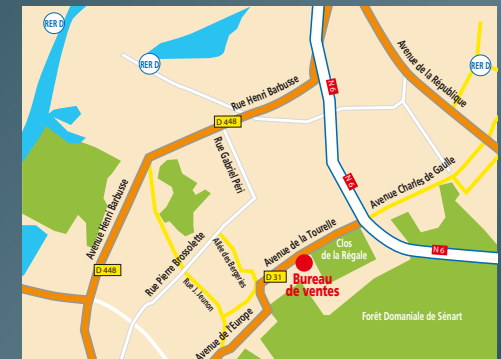

INFORMATIONS ET VENTES

01 69 03 40 11
06 30 72 84 39

Avenue de la tourelle
91270 Vigneux sur Seine

Ouvert le lundi, jeudi, vendredi
et dimanche de 14h00 à 19h00
Le samedi de 10h00 à 12h00 et de 14h00 à 19h00

Descriptif du programme Parc des Artistes 91270-04/2016

Parc des Artistes à Vigneux sur Seine