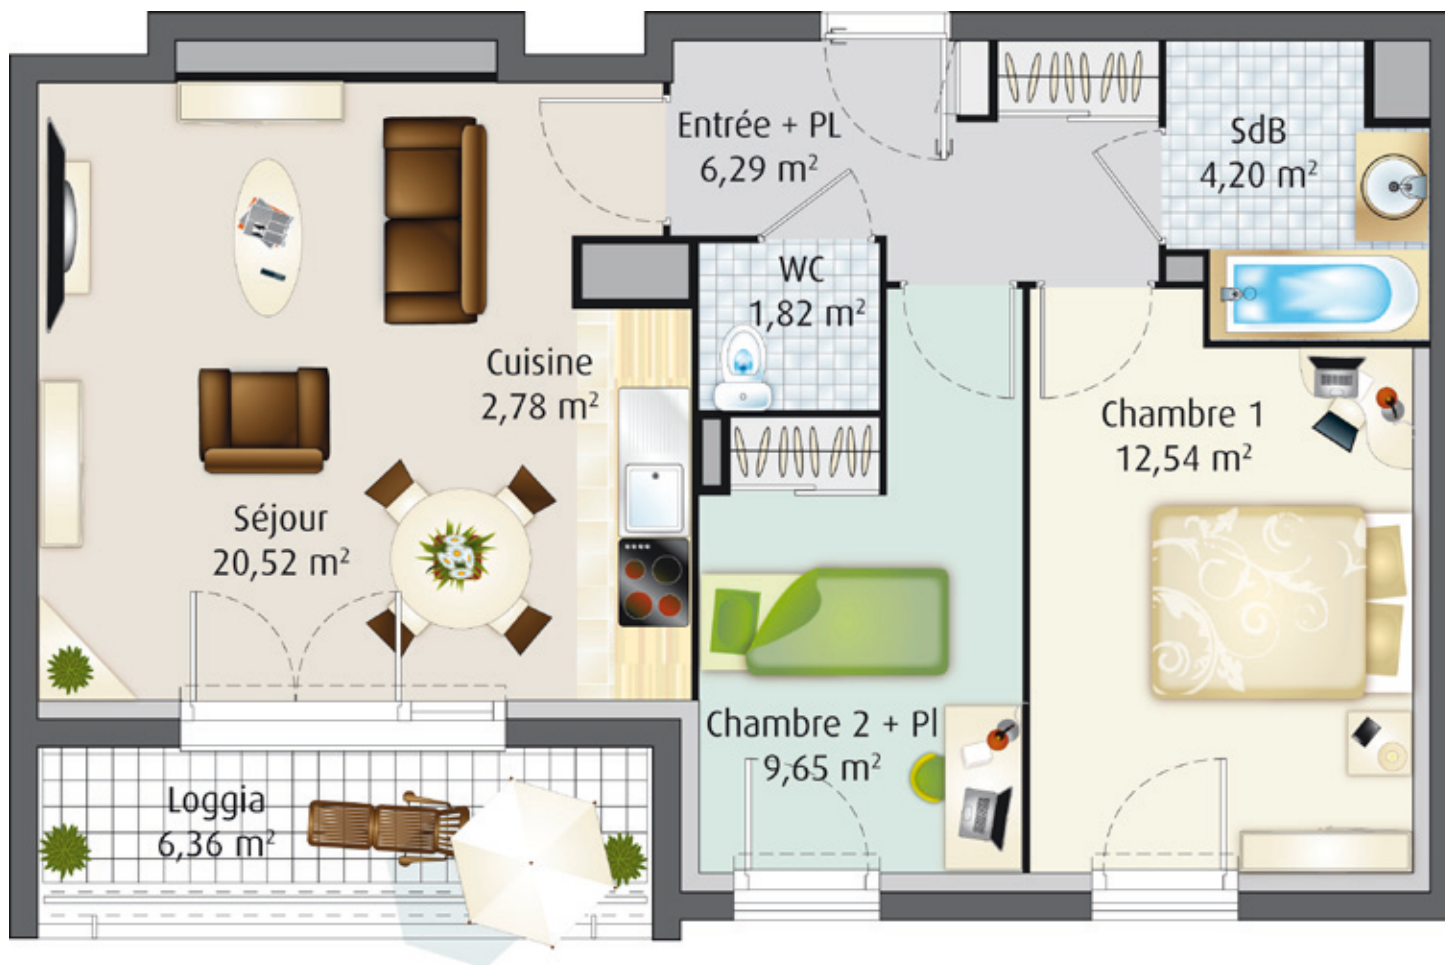

3 PIÈCES
LOT 5C-203 - 2ème Étage

INFORMATIONS ET VENTES

01 69 03 40 11
06 30 72 84 39

Avenue de la tourelle
91270 Vigneux sur Seine

Ouvert le lundi, jeudi, vendredi
et dimanche de 14h00 à 19h00
Le samedi de 10h00 à 12h00 et de 14h00 à 19h00

Descriptif du programme Parc des Artistes 91270-04/2016

Parc des Artistes à Vigneux sur Seine