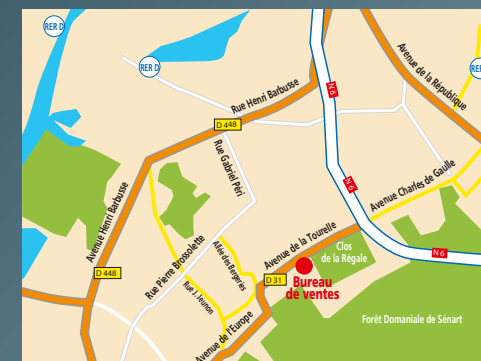

INFORMATIONS ET VENTES

01 69 03 40 11
06 30 72 84 39

Avenue de la tourelle
91270 Vigneux sur Seine

Ouvert le lundi, jeudi, vendredi
et dimanche de 14h00 à 19h00
Le samedi de 10h00 à 12h00 et de 14h00 à 19h00

Descriptif du programme Parc des Artistes 91270-04/2016

Parc des Artistes à Vigneux sur Seine