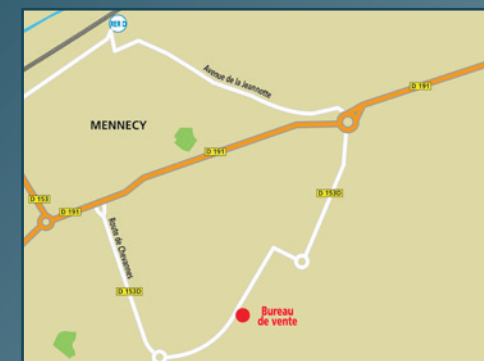

INFORMATIONS ET VENTES

06 85 13 40 74

Rue du Rousset
91540 Mennecey

Descriptif du programme
La Closerie de l'Aqueduc 91540-11/2020

La Closerie de l'Aqueduc à Mennecey

2 PIÈCES
LOT A108 - 1^{er} Étage

INFORMATIONS ET VENTES

06 85 13 40 74

Rue du Rousset
 91540 Mennecey

Descriptif du programme
 La Closerie de l'Aqueduc 91540-11/2020

3 PIÈCES
LOT A205 - 2^{ème} Étage

INFORMATIONS ET VENTES

06 85 13 40 74

Rue du Rousset
 91540 Mennecey

4 PIÈCES
LOT A004 - RdC

La Closerie de l'Aqueduc à Mennecey

2 PIÈCES
LOT A009 - RdC

La Closerie de l'Aqueduc à Mennecey

INFORMATIONS ET VENTES

06 85 13 40 74

Rue du Rousset
 91540 Mennecey

Descriptif du programme
 La Closerie de l'Aqueduc 91540-11/2020

MAISON 5 PIÈCES AMBRE
LOT 138

La Closerie de l'Aqueduc à Mennecey