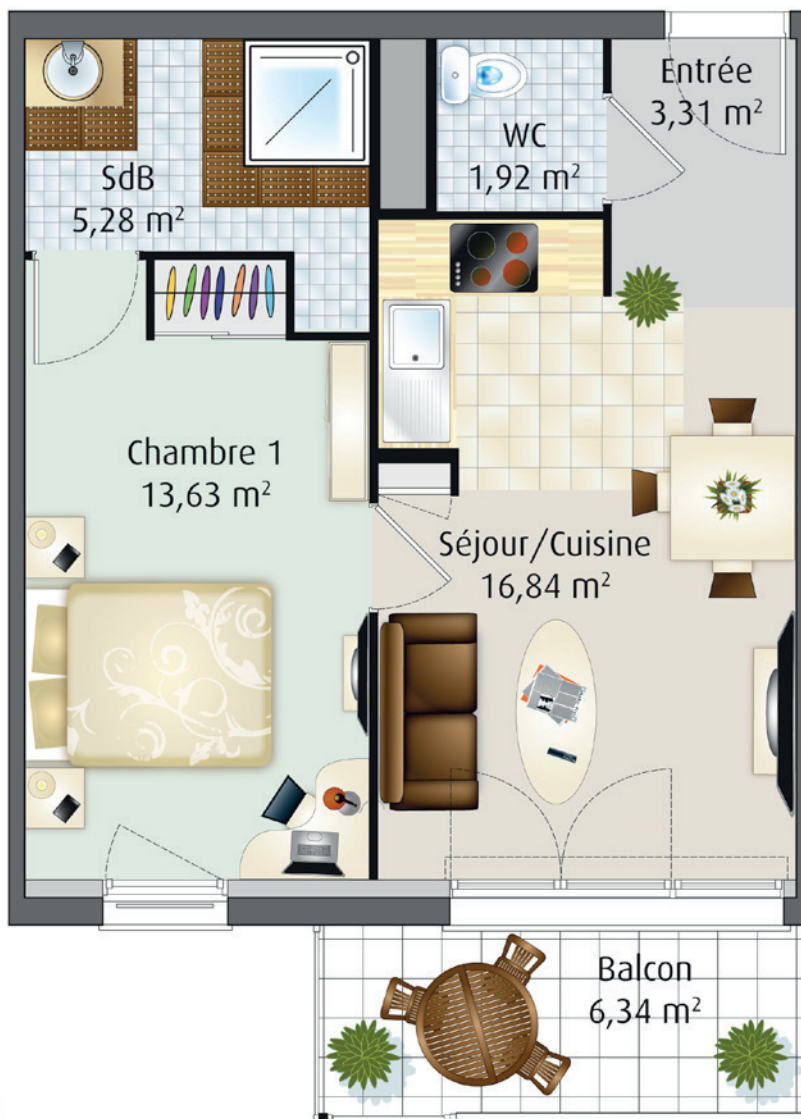

INFORMATIONS ET VENTES

06 85 13 40 74

Rue du Rousset
91540 Mennecey

Descriptif du programme
La Closerie de l'Aqueduc 91540-11/2020

La Closerie de l'Aqueduc à Mennecey

2 PIÈCES
LOT A108 - 1^{er} Étage

INFORMATIONS ET VENTES

06 85 13 40 74

Rue du Rousset
 91540 Mennecey

Descriptif du programme
 La Closerie de l'Aqueduc 91540-11/2020

3 PIÈCES
LOT A205 - 2^{ème} Étage

INFORMATIONS ET VENTES

06 85 13 40 74

Rue du Rousset
 91540 Mennecey

MAISON 5 PIÈCES AMBRE
LOT 138

La Closerie de l'Aqueduc à Mennecey