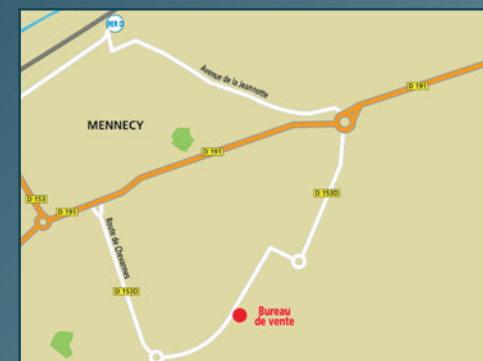

06 85 13 40 74

Rue du Rousset
 91540 Mennecey

Descriptif du programme
 La Closerie de l'Aqueduc 91540-11/2020

3 PIÈCES
LOT A205 - 2^{ème} Étage

INFORMATIONS ET VENTES

06 85 13 40 74

Rue du Rousset
 91540 Mennecey

4 PIÈCES
LOT A004 - RdC

La Closerie de l'Aqueduc à Mennecey

2 PIÈCES
LOT A009 - RdC

La Closerie de l'Aqueduc à Mennecey

INFORMATIONS ET VENTES

06 85 13 40 74

Rue du Rousset
 91540 Mennecey

Descriptif du programme
 La Closerie de l'Aqueduc 91540-11/2020

INFORMATIONS ET VENTES

06 85 13 40 74

Rue du Rousset
91540 Mennecey

Descriptif du programme
La Closerie de l'Aqueduc 91540-11/2020

MAISON 5 PIÈCES
LOT 104

La Closerie de l'Aqueduc à Mennecey

MAISON 5 PIÈCES ÉMELINE
LOT 140

MAISON 5 PIÈCES AMBRE
LOT 138

La Closerie de l'Aqueduc à Mennecey