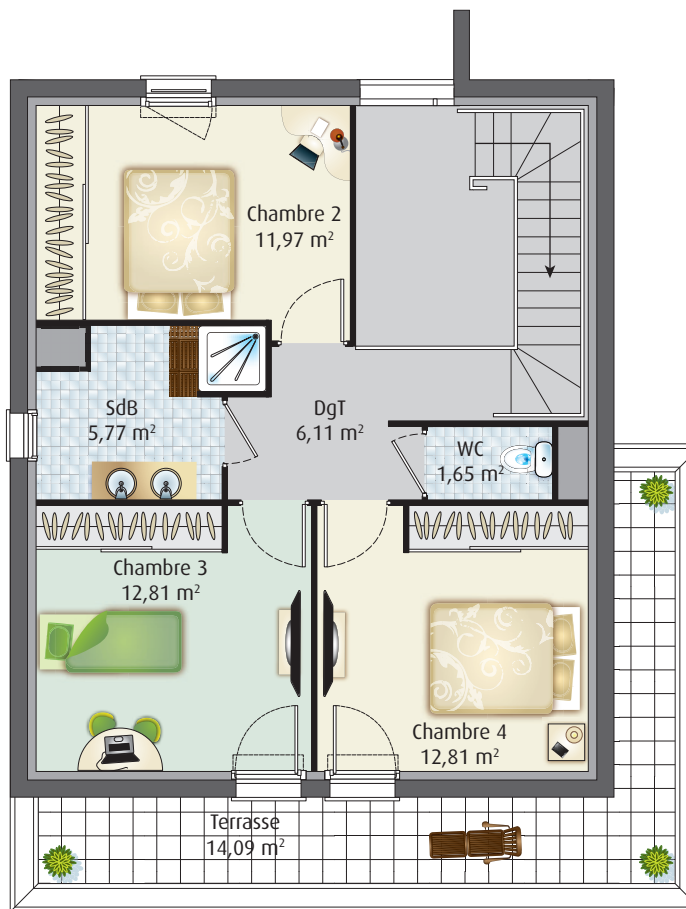

INFORMATIONS ET VENTES

06 85 13 40 74

Rue du Rousset
91540 Mennecey

Descriptif du programme
La Closerie de l'Aqueduc 91540-11/2020

MAISON 5 PIÈCES
LOT 104

La Closerie de l'Aqueduc à Mennecey

MAISON 5 PIÈCES ÉMELINE
LOT 140