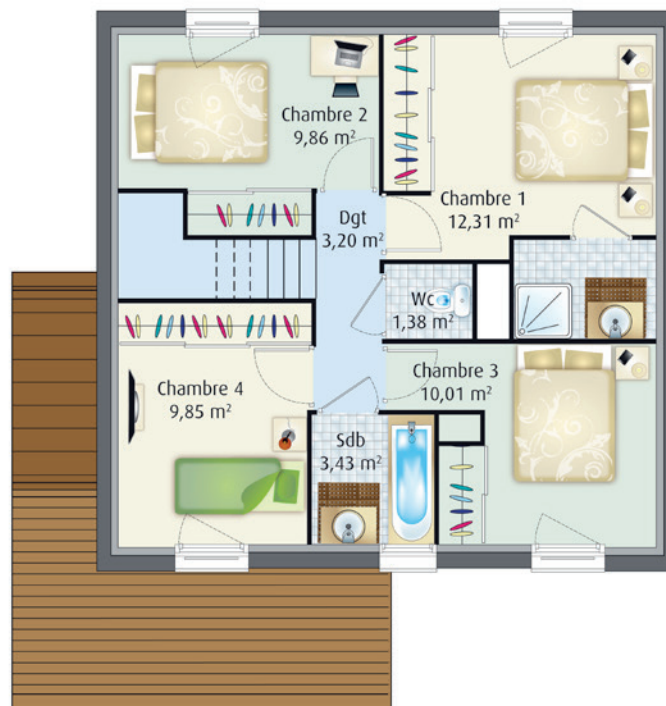

4 PIÈCES
LOT A004 - RdC

La Closerie de l'Aqueduc à Mennecey

2 PIÈCES
LOT A009 - RdC

La Closerie de l'Aqueduc à Mennecey

INFORMATIONS ET VENTES

06 85 13 40 74

Rue du Rousset
 91540 Mennecey

Descriptif du programme
 La Closerie de l'Aqueduc 91540-11/2020