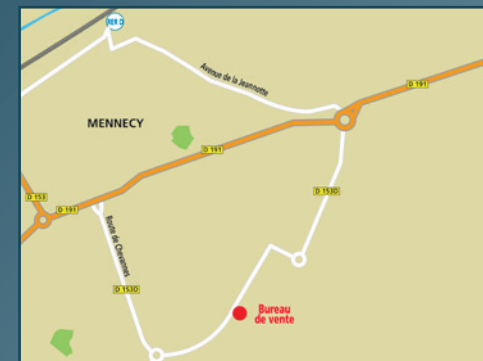

INFORMATIONS ET VENTES

06 85 13 40 74

Rue du Rousset
91540 Mennecey

Descriptif du programme
La Closerie de l'Aqueduc 91540-11/2020

4 PIÈCES
LOT A004 - RdC

La Closerie de l'Aqueduc à Mennecey