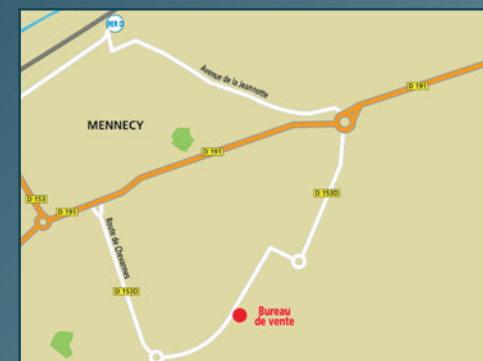

4 PIÈCES
LOT A004 - RdC

La Closerie de l'Aqueduc à Mennecey

2 PIÈCES
LOT A009 - RdC

La Closerie de l'Aqueduc à Mennecey

INFORMATIONS ET VENTES

06 85 13 40 74

Rue du Rousset
 91540 Mennecey

Descriptif du programme
 La Closerie de l'Aqueduc 91540-11/2020

INFORMATIONS ET VENTES

06 85 13 40 74

Rue du Rousset
91540 Mennecey

Descriptif du programme
La Closerie de l'Aqueduc 91540-11/2020

MAISON 5 PIÈCES
LOT 104

La Closerie de l'Aqueduc à Mennecey

MAISON 5 PIÈCES ÉMELINE
LOT 140

La Closerie de l'Aqueduc à Mennecey

**INFORMATIONS
ET VENTES**

06 85 13 40 74

Rue du Rousset
91540 Mennecey

Descriptif du programme
La Closerie de l'Aqueduc 91540-11/2020

MAISON 5 PIÈCES ÉLODIE
 LOT 110

La Closerie de l'Aqueduc à Mennecey