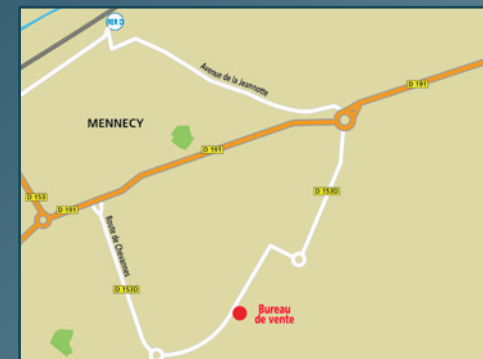

4 PIÈCES
LOT A004 - RdC

La Closerie de l'Aqueduc à Mennecey

2 PIÈCES
LOT A009 - RdC

La Closerie de l'Aqueduc à Mennecey

INFORMATIONS ET VENTES

06 85 13 40 74

Rue du Rousset
 91540 Mennecey

Descriptif du programme
 La Closerie de l'Aqueduc 91540-11/2020

INFORMATIONS ET VENTES

06 85 13 40 74

Rue du Rousset
91540 Mennecey

Descriptif du programme
La Closerie de l'Aqueduc 91540-11/2020

MAISON 5 PIÈCES
LOT 104

La Closerie de l'Aqueduc à Mennecey

MAISON 5 PIÈCES ÉMELINE
LOT 140

La Closerie de l'Aqueduc à Mennecey

**INFORMATIONS
ET VENTES**

06 85 13 40 74

Rue du Rousset
91540 Mennecey

Descriptif du programme
La Closerie de l'Aqueduc 91540-11/2020

MAISON 5 PIÈCES ÉLODIE
 LOT 110

La Closerie de l'Aqueduc à Mennecey