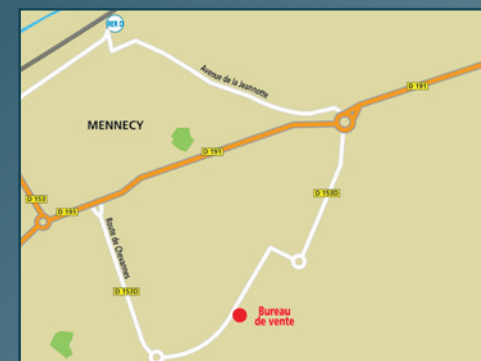

INFORMATIONS ET VENTES

06 85 13 40 74

Rue du Rousset
91540 Mennecey

Descriptif du programme
La Closerie de l'Aqueduc 91540-11/2020

La Closerie de l'Aqueduc à Mennecey

2 PIÈCES
LOT A108 - 1^{er} Étage

INFORMATIONS ET VENTES

06 85 13 40 74

Rue du Rousset
 91540 Mennecey

Descriptif du programme
 La Closerie de l'Aqueduc 91540-11/2020

3 PIÈCES
LOT A205 - 2^{ème} Étage

INFORMATIONS ET VENTES

06 85 13 40 74

Rue du Rousset
 91540 Mennecey

4 PIÈCES
LOT A004 - RdC

La Closerie de l'Aqueduc à Mennecey

2 PIÈCES
LOT A009 - RdC

La Closerie de l'Aqueduc à Mennecey

INFORMATIONS ET VENTES

06 85 13 40 74

Rue du Rousset
 91540 Mennecey

Descriptif du programme
 La Closerie de l'Aqueduc 91540-11/2020

MAISON 5 PIÈCES AMBRE
LOT 138

La Closerie de l'Aqueduc à Mennecey