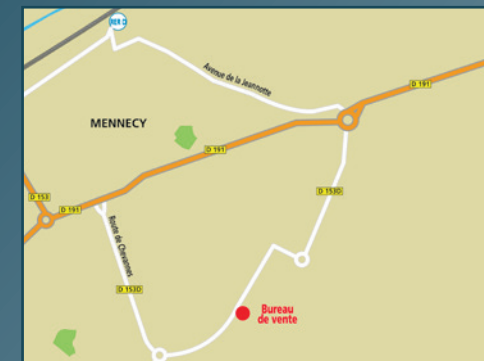

**INFORMATIONS
ET VENTES**

06 85 13 40 74

Rue du Rousset
91540 Mennecey