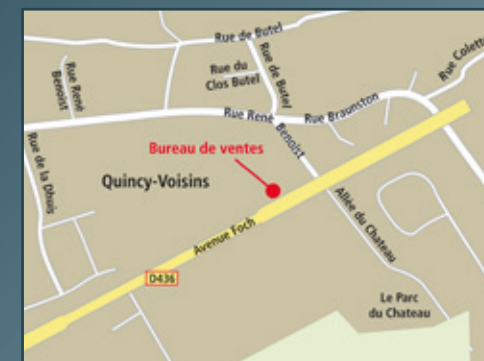

Descriptif du programme Champs Madame 77860-04/2016

Champs Madame à Quincy Voisins

3 PIÈCES
LOT C05 - RdC

INFORMATIONS ET VENTES

01 60 42 18 77

07 86 52 15 47

16 rue des Bouleurs

77580 Crécy la Chapelle

Ouvert le lundi, jeudi, vendredi,
dimanche de 14h à 19h
Samedi de 10h à 12h et de 14h à 19h

Descriptif du programme Champs Madame 77860-04/2016

Champs Madame à Quincy Voisins

3 PIÈCES
LOT C23 - 2^{ème} Étage