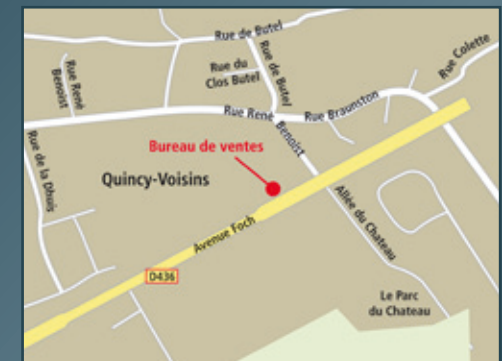

INFORMATIONS ET VENTES

01 60 42 18 77

07 86 52 15 47

16 rue des Bouleurs
77580 Crécy la Chapelle

Ouvert le lundi, jeudi, vendredi,
dimanche de 14h à 19h
Samedi de 10h à 12h et de 14h à 19h

Descriptif du programme Champs Madame 77860-04/2016

Champs Madame à Quincy Voisins