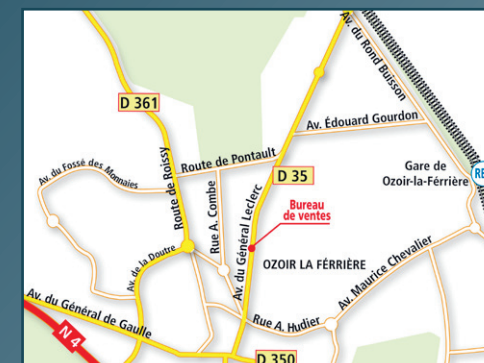

INFORMATIONS ET VENTES

06 30 80 73 16

15 av. du Général Leclerc
77330 Ozoir la Ferrière

Ouvert le Lundi, jeudi, vendredi,
dimanche de 14h à 19h
et le samedi de 10h à 12h et de 14h à 19h.

Descriptif du programme Résidence Ste Thérèse 77330-03/2018

Résidence Sainte Thérèse à Ozoir la Ferrière